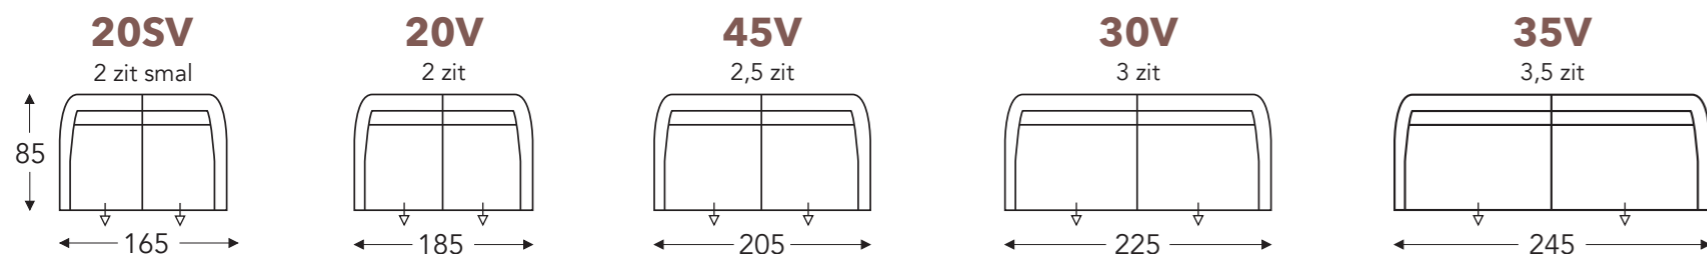

OVERZICHT ELEMENTEN

VASTE ELEMENTEN

SUNNY

Neo-Style

VASTE ZIT L+R

MANUEEL UITSCHUIFBARE ZIT L+R

Manueel uitschuifbare zit = 10 cm

ELEKTRISCH UITSCHUIFBARE ZIT L+R

Elektrisch uitschuifbare zit = 10 cm

C. POOTHOOGTE 17cm

Beschikbare materialen:
metaal
hout
A. Armhoogte: 61 cm
F. Zithoogte: 45 cm
G. Rughoogte: 85 cm

C. POOTHOOGTE 19cm

Beschikbare materialen:
metaal
hout
A. Armhoogte: 63 cm
F. Zithoogte: 47 cm
G. Rughoogte: 87 cm

(Tolerantie op afmetingen +/- 3%)

SUNNY

Neo-Style

VASTE ELEMENTEN

B. Breedte: 69 cm
E. Zitdiepte: 47 cm
H. Diepte: 73 cm

C. POOTHOOGTE 17cm

Beschikbare materialen:
metaal
hout
A. Armhoogte: 61 cm
F. Zithoogte: 45 cm
G. Rughoogte: 76 cm

C. POOTHOOGTE 19cm

Beschikbare materialen:
metaal
hout
A. Armhoogte: 63 cm
F. Zithoogte: 47 cm
G. Rughoogte: 78 cm

B. Breedte: 69 cm
E. Zitdiepte: 47 cm
H. Diepte: 73 cm

C. POOTHOOGTE 17cm

Beschikbare materialen:
metaal
hout
A. Armhoogte: 61 cm
F. Zithoogte: 45 cm
G. Rughoogte: 91 cm