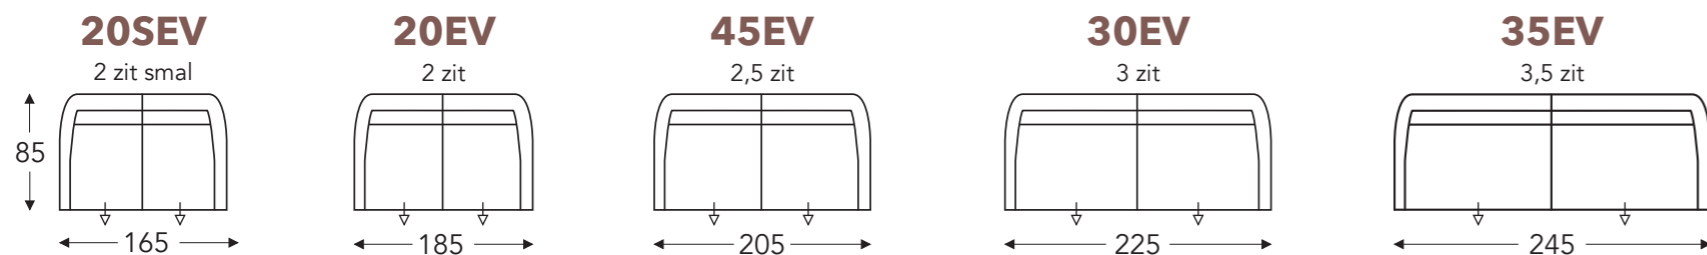

OVERZICHT ELEMENTEN

VASTE ELEMENTEN

SUNNY

Neo-Style

VASTE ZIT L+R

MANUEEL UITSCHUIFBARE ZIT L+R

Manueel uitschuifbare zit = 10 cm

ELEKTRISCH UITSCHUIFBARE ZIT L+R

Elektrisch uitschuifbare zit = 10 cm

C. POOTHOOGTE 17cm

Beschikbare materialen:
metaal
hout
A. Armhoogte: 61 cm
F. Zithoogte: 45 cm
G. Rughoogte: 85 cm

C. POOTHOOGTE 19cm

Beschikbare materialen:
metaal
hout
A. Armhoogte: 63 cm
F. Zithoogte: 47 cm
G. Rughoogte: 87 cm

(Tolerantie op afmetingen +/- 3%)

SUNNY

Neo-Style

VASTE ELEMENTEN

B. Breedte: 69 cm
E. Zitdiepte: 47 cm
H. Diepte: 73 cm

C. POOTHOOGTE 17cm

Beschikbare materialen:
metaal
hout
A. Armhoogte: 61 cm
F. Zithoogte: 45 cm
G. Rughoogte: 76 cm

C. POOTHOOGTE 19cm

Beschikbare materialen:
metaal
hout
A. Armhoogte: 63 cm
F. Zithoogte: 47 cm
G. Rughoogte: 78 cm

B. Breedte: 69 cm
E. Zitdiepte: 47 cm
H. Diepte: 73 cm

C. POOTHOOGTE 17cm

Beschikbare materialen:
metaal
hout
A. Armhoogte: 61 cm
F. Zithoogte: 45 cm
G. Rughoogte: 91 cm