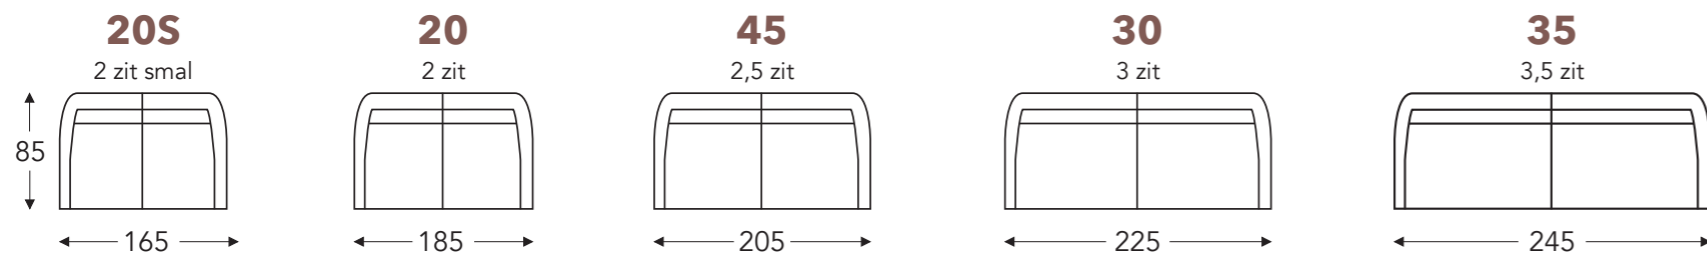

OVERZICHT ELEMENTEN

VASTE ELEMENTEN

SUNNY

Neo-Style

VASTE ZIT L+R

MANUEEL UITSCHUIFBARE ZIT L+R

Manueel uitschuifbare zit = 10 cm

ELEKTRISCH UITSCHUIFBARE ZIT L+R

Elektrisch uitschuifbare zit = 10 cm

C. POOTHOOGTE 17cm

Beschikbare materialen:
metaal
hout
A. Armhoogte: 61 cm
F. Zithoogte: 45 cm
G. Rughoogte: 85 cm

C. POOTHOOGTE 19cm

Beschikbare materialen:
metaal
hout
A. Armhoogte: 63 cm
F. Zithoogte: 47 cm
G. Rughoogte: 87 cm

(Tolerantie op afmetingen +/- 3%)

SUNNY

Neo-Style

VASTE ELEMENTEN

B. Breedte: 69 cm
E. Zitdiepte: 47 cm
H. Diepte: 73 cm

C. POOTHOOGTE 17cm

Beschikbare materialen:
metaal
hout
A. Armhoogte: 61 cm
F. Zithoogte: 45 cm
G. Rughoogte: 76 cm

C. POOTHOOGTE 19cm

Beschikbare materialen:
metaal
hout
A. Armhoogte: 63 cm
F. Zithoogte: 47 cm
G. Rughoogte: 78 cm

B. Breedte: 69 cm
E. Zitdiepte: 47 cm
H. Diepte: 73 cm

C. POOTHOOGTE 17cm

Beschikbare materialen:
metaal
hout
A. Armhoogte: 61 cm
F. Zithoogte: 45 cm
G. Rughoogte: 91 cm