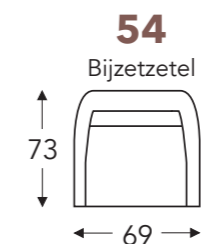

OVERZICHT ELEMENTEN

VASTE ELEMENTEN

SUNNY

Neo-Style

VASTE ZIT L+R

MANUEEL UITSCHUIFBARE ZIT L+R

Manueel uitschuifbare zit = 10 cm

ELEKTRISCH UITSCHUIFBARE ZIT L+R

Elektrisch uitschuifbare zit = 10 cm

C. POOTHOOGTE 17cm

Beschikbare materialen:
metaal
hout
A. Armhoogte: 61 cm
F. Zithoogte: 45 cm
G. Rughoogte: 85 cm

C. POOTHOOGTE 19cm

Beschikbare materialen:
metaal
hout
A. Armhoogte: 63 cm
F. Zithoogte: 47 cm
G. Rughoogte: 87 cm

(Tolerantie op afmetingen +/- 3%)

SUNNY

Neo-Style

VASTE ELEMENTEN

B. Breedte: 69 cm
E. Zitdiepte: 47 cm
H. Diepte: 73 cm

C. POOTHOOGTE 17cm

Beschikbare materialen:
metaal
hout
A. Armhoogte: 61 cm
F. Zithoogte: 45 cm
G. Rughoogte: 76 cm

C. POOTHOOGTE 19cm

Beschikbare materialen:
metaal
hout
A. Armhoogte: 63 cm
F. Zithoogte: 47 cm
G. Rughoogte: 78 cm

B. Breedte: 69 cm
E. Zitdiepte: 47 cm
H. Diepte: 73 cm

C. POOTHOOGTE 17cm

Beschikbare materialen:
metaal
hout
A. Armhoogte: 61 cm
F. Zithoogte: 45 cm
G. Rughoogte: 91 cm