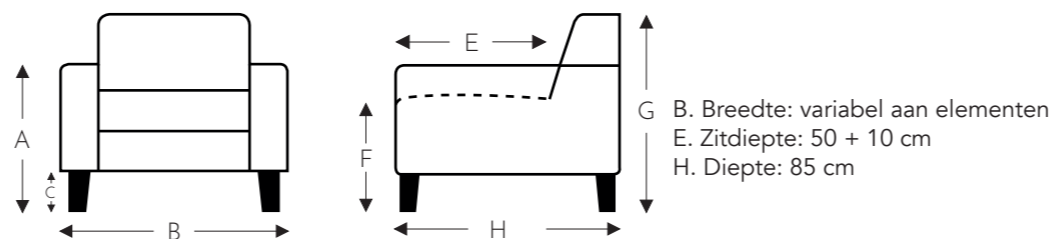

Elektrisch uitschuifbare zit = 10 cm

C. POOTHOOGTE 17cm

Beschikbare materialen:
metaal
hout
A. Armhoogte: 61 cm
F. Zithoogte: 45 cm
G. Rughoogte: 85 cm

C. POOTHOOGTE 19cm

Beschikbare materialen:
metaal
hout
A. Armhoogte: 63 cm
F. Zithoogte: 47 cm
G. Rughoogte: 87 cm

(Tolerantie op afmetingen +/- 3%)

SUNNY

Neo-Style

VASTE ELEMENTEN

B. Breedte: 69 cm
E. Zitdiepte: 47 cm
H. Diepte: 73 cm

C. POOTHOOGTE 17cm

Beschikbare materialen:
metaal
hout
A. Armhoogte: 61 cm
F. Zithoogte: 45 cm
G. Rughoogte: 76 cm