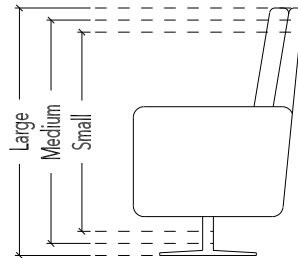

	SMALL	MEDIUM	LARGE
Breedte :	67	67	67
Hoogte :	108	115	123
Diepte :	78	80	82
Zithoogte :	45	48	50
Zitdiepte :	50	53	55
Armhoogte :	62	64	67

STANDAARD met manueel verstelbare hoofdsteun
OPTIE met elektrisch verstelbare hoofdsteun

Standaard = Manueel verstelbare hoofdsteun

03S	Relax SMALL	met 2 motoren + man. hoofdsteun + draaivoet + meegaande arm
03M	Relax MEDIUM	
03L	Relax LARGE	
05S	Relax SMALL	opstaphulp met 2 motoren + man. hoofdsteun + draaivoet + meegaande arm
05M	Relax MEDIUM	
05L	Relax LARGE	
06S	Relax SMALL	met 3 motoren + man. hoofdsteun + Extra kantelfunctie + draaivoet + meegaande arm
06M	Relax MEDIUM	
06L	Relax LARGE	